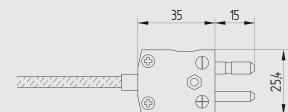

DIAMETRO TUBETTO (D1) TUBE DIAMETER (D1)

ø 3 mm ø 4 mm ø 6 mm

FILETTO (F) THREAD (F)

1/8" Gas 1/4" Gas 3/8" Gas

MATERIALE TUBETTO TUBE MATERIAL

Acciaio inox AISI 303
Stainless steel AISI 303

MATERIALE RACCORDO FITTING MATERIAL

Acciaio inox AISI 303
Stainless steel AISI 303

TERMINAZIONE GIUNTO FREDDO COLD JUNCTION TERMINATION

Conduttori liberi
Flying leads

Capicorda
Lugs

Connettore mignon
Miniature connector

Connettore standard
Standard connector