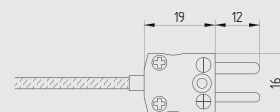

DIAMETRO TUBETTO (D1) TUBE DIAMETER (D1)

ø 3 mm ø 4 mm ø 6 mm

FILETTO (F) THREAD (F)

1/8" Gas 1/4" Gas 3/8" Gas

MATERIALE TUBETTO TUBE MATERIAL

Acciaio inox AISI 303
Stainless steel AISI 303

MATERIALE RACCORDO FITTING MATERIAL

Acciaio inox AISI 303
Stainless steel AISI 303

TERMINAZIONE GIUNTO FREDDO COLD JUNCTION TERMINATION

Conduttori liberi
Flying leads

Capicorda
Lugs

Connettore mignon
Miniature connector

Connettore standard
Standard connector