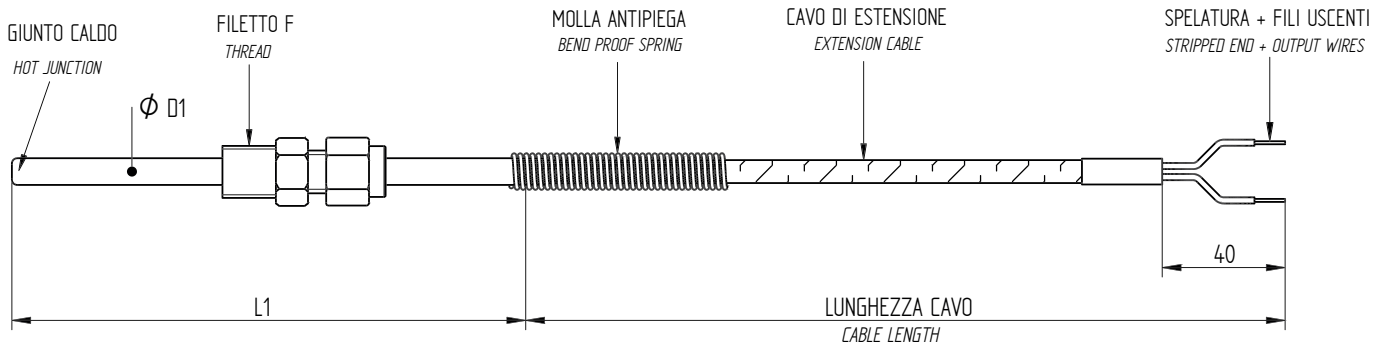

TERMOCOPPIA CON RACCORDO SCORREVOLE THERMOCOUPLE WITH SLIDING FITTING

LA TEMPERATURA DI LAVORO DELLA TERMOCOPPIA È IN FUNZIONE DEL TIPO DI CAVO UTILIZZATO
THE THERMOCOUPLE'S WORKING TEMPERATURE DEPENDS ON THE TYPE OF CABLE USED

CAVO DI ESTENSIONE ISOLATO INSULATED EXTENSION CABLE

PVC	Isolamento in PVC + guaina in PVC (-30° C / +80° C) PVC insulation + PVC sheath (-30° C / +80° C)
GS	Isolamento gommasilicone + guaina gommasilicone (-60° C / +180° C) Silicon rubber insulation + silicon rubber sheath (-60° C / +180° C)
GSS	Isolamento gommasilicone + maglia rame stagnato (-60° C / +180° C) Silicon rubber insulation + tin plated copper braid (-60° C / +180° C)
TTS	Isolamento fibra di vetro siliconato + maglia rame stagnato (-25° C / +350° C) Fibre glass insulation + tin plated copper braid (-25° C / +350° C)
MFA	Isolamento Hyflon MFA + guaina Hyflon MFA (-50° C / +250° C) Hyflon MFA insulation + Hyflon MAF seath (-50° C / +250° C)
KAP	Isolamento nastro Kapton/PTFE + nastro Kapton (-100° C / +350° C) Kapton/PTFE tape insulation + Kapton tape (-100° C / +350° C)

DIAMETRO TUBETTO (D1) TUBE DIAMETER (D1)

ø 3 mm ø 4 mm ø 6 mm

FILETTO (F) THREAD (F)

1/8" Gas 1/4" Gas 3/8" Gas

MATERIALE TUBETTO TUBE MATERIAL

Acciaio inox AISI 303
Stainless steel AISI 303

MATERIALE RACCORDO FITTING MATERIAL